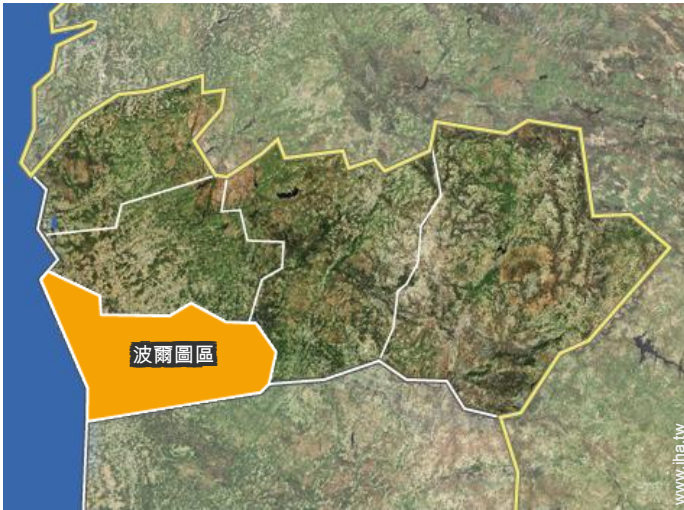

定位

定位及入口

全球定位系统坐标参数：度，分，秒 纬度 41°19'51"北 - 经度 8°38'48"西 (住宿)

地址

→ Rua do picoto nº212
4485 福尔内卢

● 航空港 Porto Francisco Sá Carneiro

→ 波酒, 波爾圖區, 北部大区 (葡萄牙), 葡萄牙
→ 距离 : 20km
→ 时间 : 30'

● 高速公路出口 A28

→ Árvore, 波爾圖區, 北部大区 (葡萄牙), 葡萄牙
→ 距离 : 10km
→ 时间 : 15'

- Vila do Conde : (12km)
- 波酒 : (22km)

联系

使用语言

乡间度假别墅出租
北部大区 (葡萄牙) - 葡萄牙
"Casinha de campo"

6
现在预订

租赁时间表 - 起始价 : : 十月 2018

十月	一	二	三	四	五	六	日	一	二	三	四	五	六	日	一	二	三	四	五	六	日	一	二	三
2018	1	2	3	4	5	6	7	8	9	10	11	12	13	14	15	16	17	18	19	20	21	22	23	24
														-	-	-	-	-	-	-	-	-	-	-