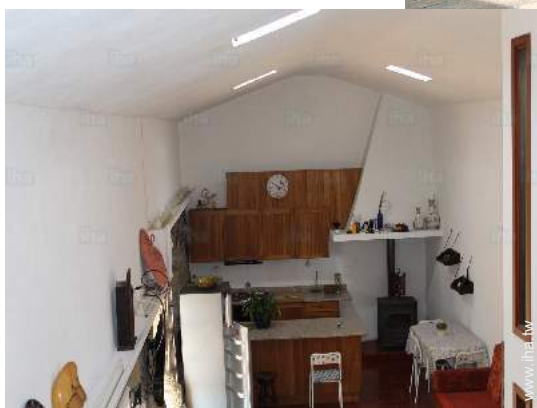

乡间渡假别墅出租 福尔内卢 "Casinha de campo"

乡间渡假别墅出租 - 乡村小别墅, 独立, 2层, 单独入口, 所属建筑: 私人道路

环境: 乡土风情, 安宁

接纳能力: from 2 to 5 人

卧房: 2

房间: 5

福尔内卢 - 波爾圖區 - 北部大區 (葡萄牙)

葡萄牙

广告编号 21241

www.iha.tw

>> 休闲渡假房出租

私房出租, 直接预订